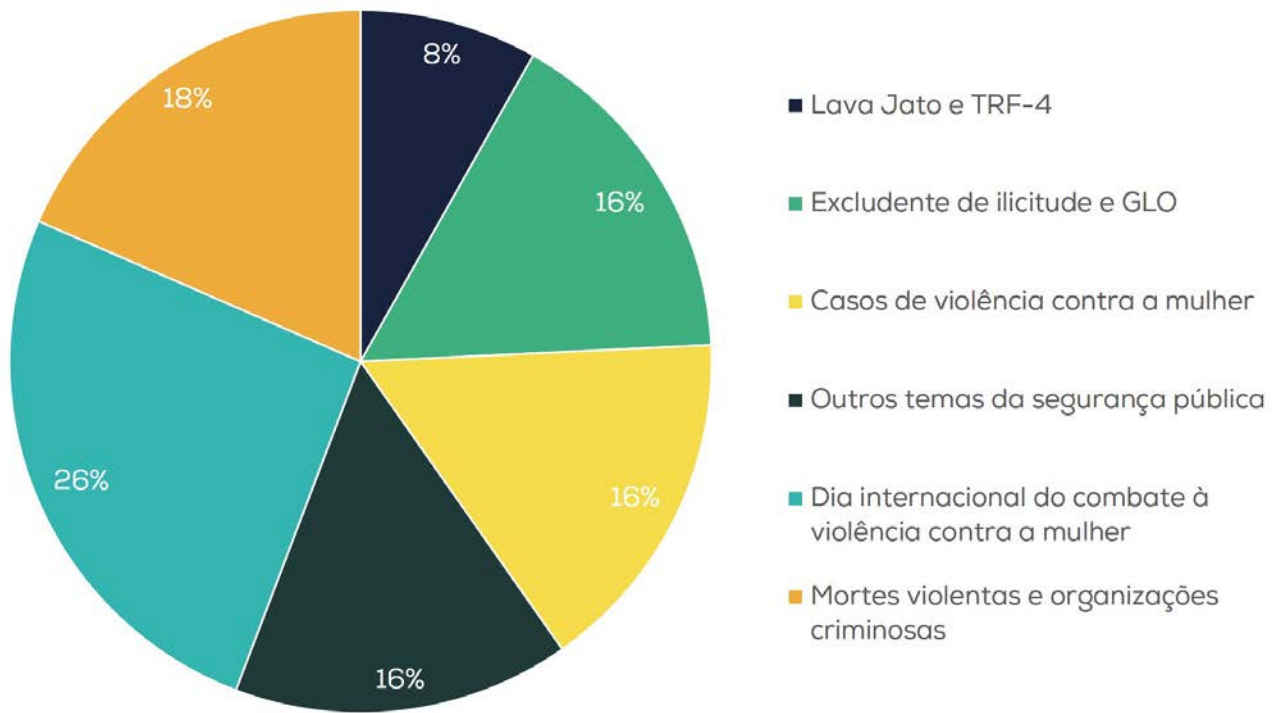

Principais assuntos na mídia, entre 25/11 e 01/12

Fonte: Elaboração do Fonte Segura a partir de dados de clipagem, utilizando Strucutral Topic Modelling.

<https://backup.forumseguranca.org.br/o-que-foi-noticia/template-1-tema-quente-nvemo-b68k9-oinjq-x4bze-fvitd-pz74i-6oimx>